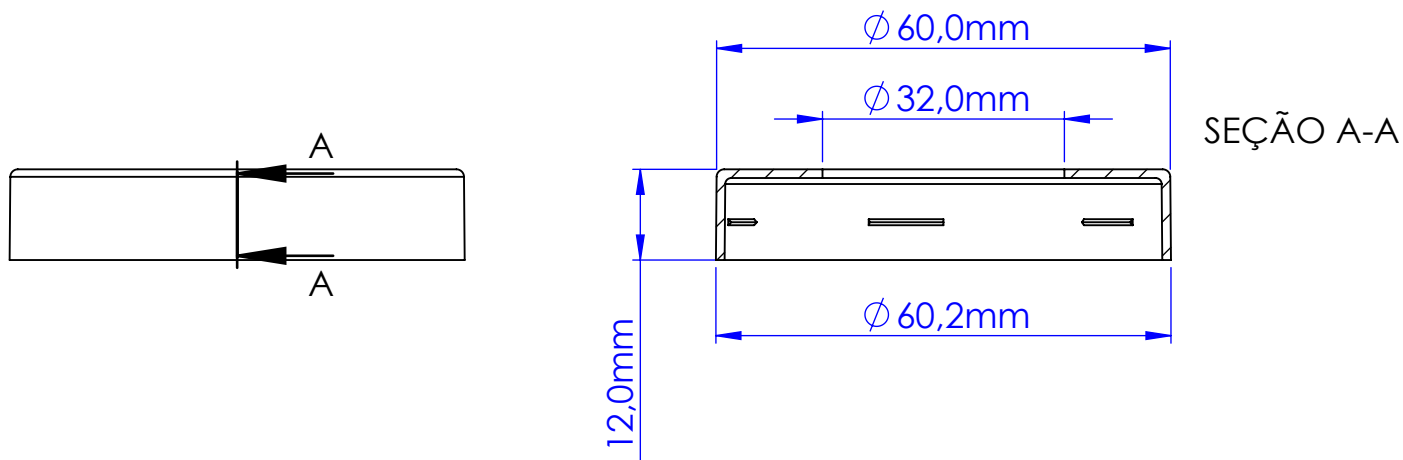

ANEL ORQUÍDEA 500ml - D60H12

20

ITEM

INFORMAÇÕES:

ESCALA

1:1