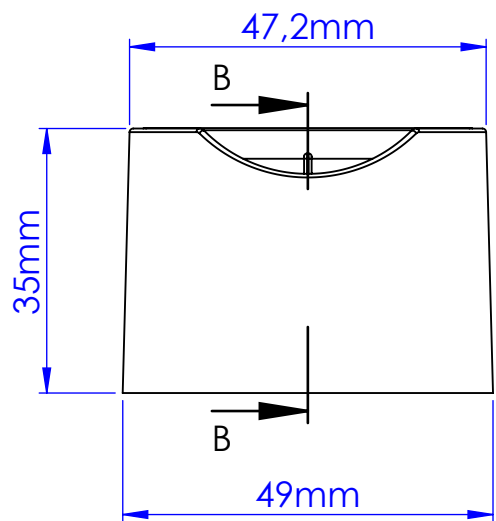

TAMPA DISC TOP BIG - R28/410

09

ITEM

SEÇÃO B-B

DETALHE D  
ESCALA 2 : 1

INFORMAÇÕES:

Rosca:  
Padrão 28/410

ESCALA

1:1