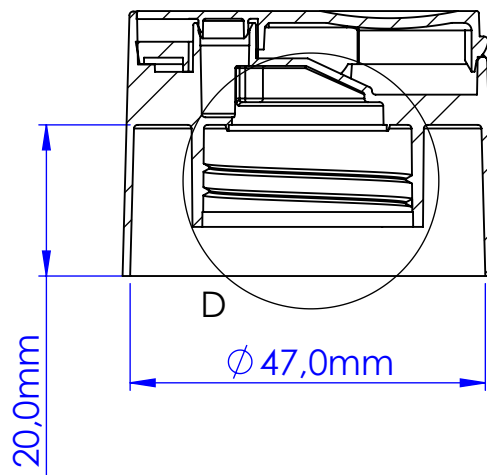

TAMPA DISC TOP BIG - R28/410

09

ITEM

SEÇÃO B-B

DETALHE D  
ESCALA 2 : 1

INFORMAÇÕES:

Rosca:  
Padrão 28/410

ESCALA

1:1