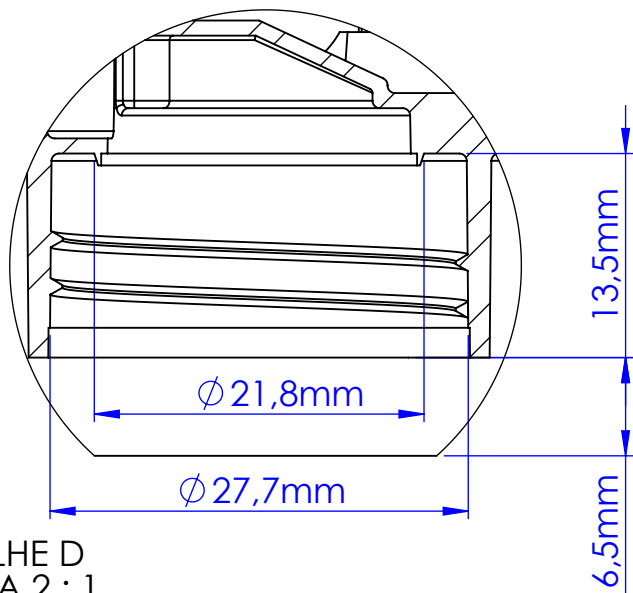

TAMPA DISC TOP BIG - R28/410

09

ITEM

SEÇÃO B-B

DETALHE D  
ESCALA 2 : 1

INFORMAÇÕES:

Rosca:  
Padrão 28/410

ESCALA

1:1