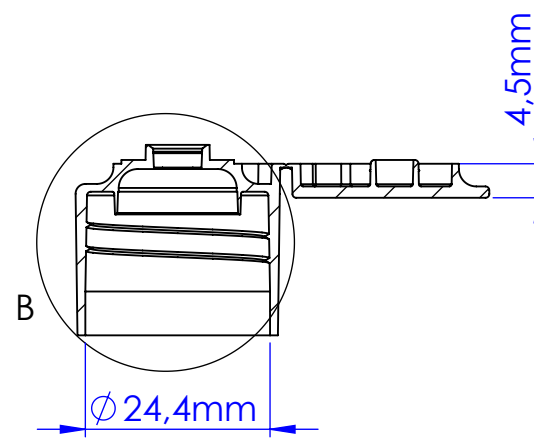

TAMPA FLIP TOP ÔMEGA - 24/410

25

ITEM

SEÇÃO A-A

DETALHE B
ESCALA 2 : 1

INFORMAÇÕES:

Rosca:
Padrão 24/410

ESCALA

1:1