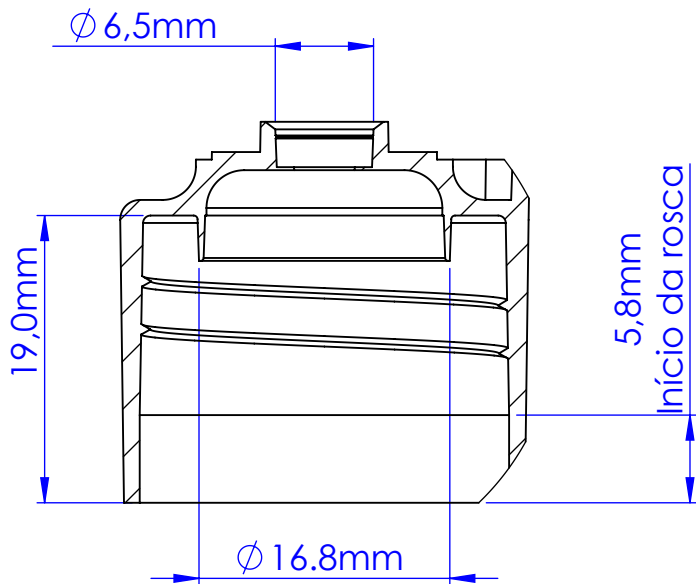

TAMPA FLIP TOP ÔMEGA - 24/410

25

ITEM

SEÇÃO A-A

DETALHE B
ESCALA 2 : 1

INFORMAÇÕES:

Rosca:
Padrão 24/410

ESCALA

1:1