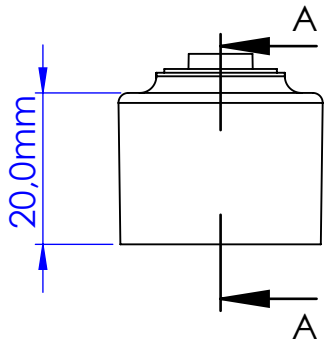

TAMPA FLIP TOP ÔMEGA - 24/410

25

ITEM

SEÇÃO A-A

DETALHE B
ESCALA 2 : 1

INFORMAÇÕES:

Rosca:
Padrão 24/410

ESCALA