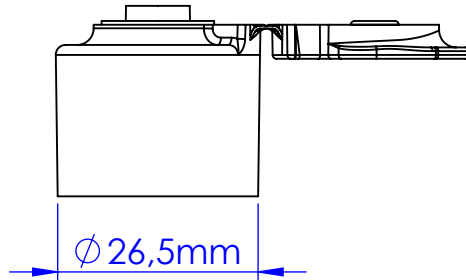

TAMPA FLIP TOP ÔMEGA - 24/410

25

ITEM

SEÇÃO A-A

DETALHE B
ESCALA 2 : 1

INFORMAÇÕES:

Rosca:
Padrão 24/410

ESCALA