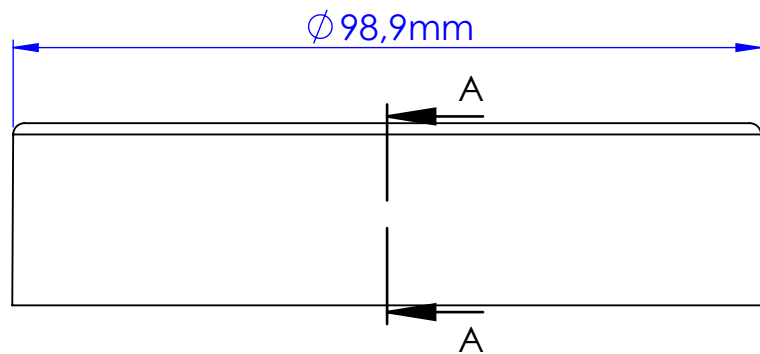

TAMPA 100 mm "A"

DETALHE B
ESCALA 2 : 1

INFORMAÇÕES:

Rosca:
Passo 8 mm
2 entradas

ESCALA

1:1