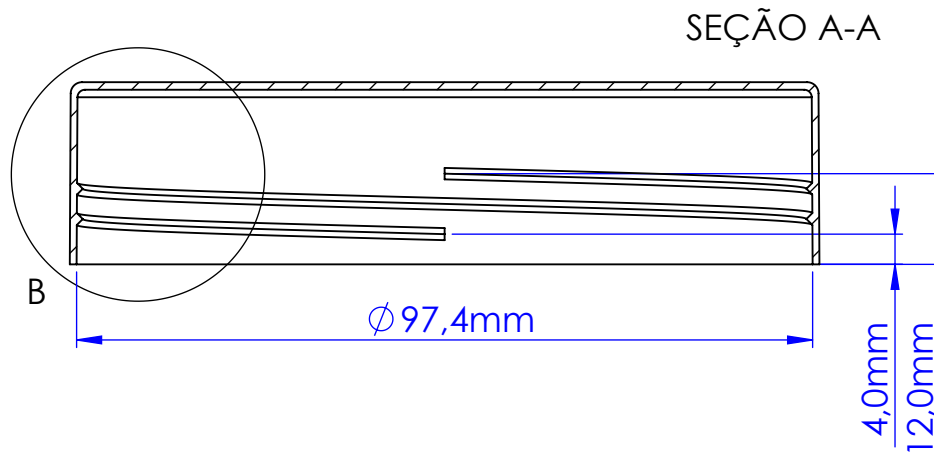

TAMPA 100 mm "A"

DETALHE B
ESCALA 2 : 1

INFORMAÇÕES:

Rosca:
Passo 8 mm
2 entradas

ESCALA

1:1