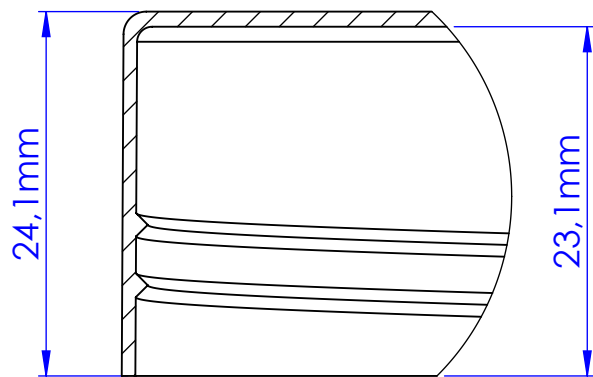

TAMPA 100 mm "A"

DETALHE B
ESCALA 2 : 1

INFORMAÇÕES:

Rosca:
Passo 8 mm
2 entradas

ESCALA

1:1