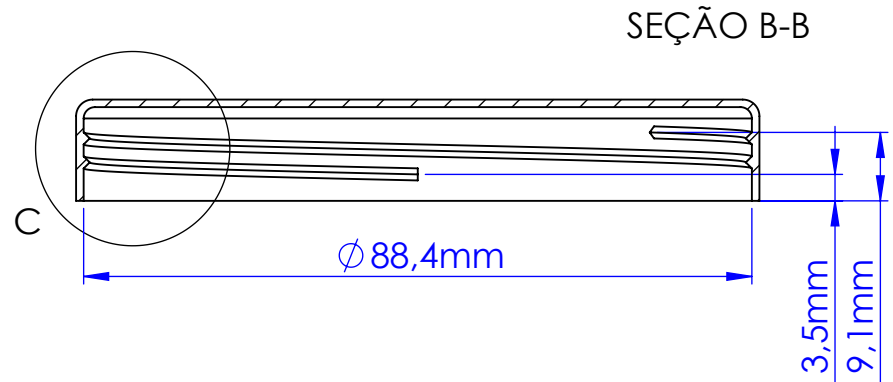

TAMPA 88 mm "B"

06
ITEM

DETALHE C
ESCALA 2 : 1

INFORMAÇÕES:

Rosca:
Passo 6,35 mm
(1/4" ou 4 fios por polegada)
2 entradas

| |
|--------|
| |
| |
| |
| |
| ESCALA |
| 1:1 |