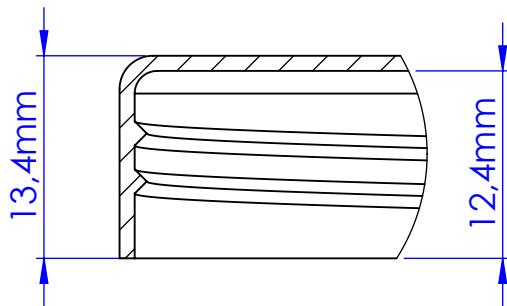

TAMPA 88 mm "B"

06
ITEM

DETALHE C
ESCALA 2 : 1

INFORMAÇÕES:

Rosca:
Passo 6,35 mm
(1/4" ou 4 fios por polegada)
2 entradas

| |
|--------|
| |
| |
| |
| |
| ESCALA |
| 1:1 |