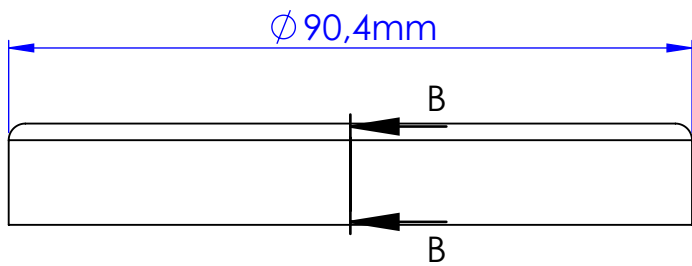

TAMPA 88 mm "B"

06
ITEM

DETALHE C
ESCALA 2 : 1

INFORMAÇÕES:

Rosca:
Passo 6,35 mm
(1/4" ou 4 fios por polegada)
2 entradas

| |
|--------|
| |
| |
| |
| |
| ESCALA |
| 1:1 |