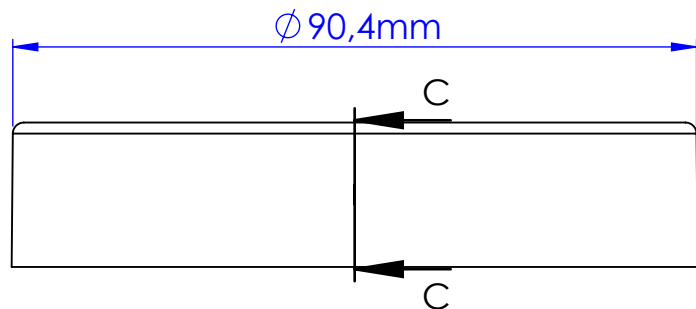

TAMPA 88 mm "A"

DETALHE D  
ESCALA 2 : 1

INFORMAÇÕES:

Rosca:  
Passo 12,7 mm  
(1/2" ou 2 fios por polegada)  
3 entradas

--

--

--

ESCALA
1:1