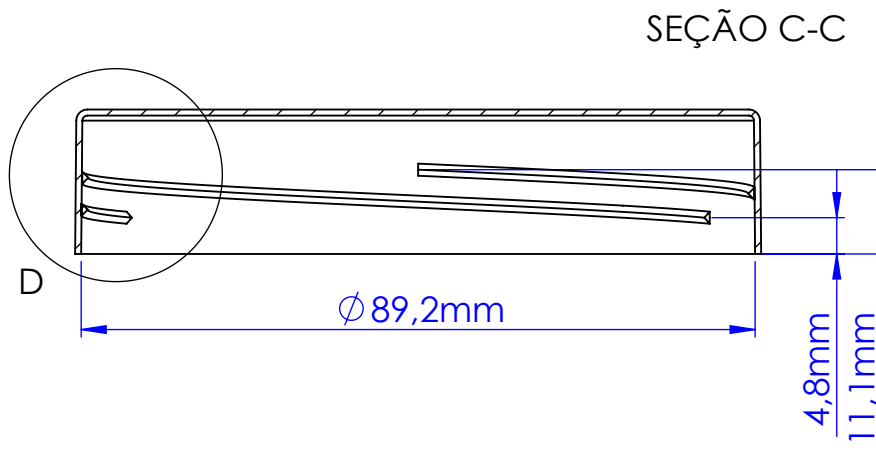

TAMPA 88 mm "A"

DETALHE D  
ESCALA 2 : 1

INFORMAÇÕES:

Rosca:  
Passo 12,7 mm  
(1/2" ou 2 fios por polegada)  
3 entradas

--

--

--

ESCALA
1:1