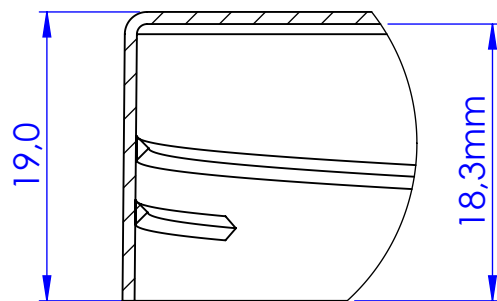

TAMPA 88 mm "A"

DETALHE D  
ESCALA 2 : 1

INFORMAÇÕES:

Rosca:  
Passo 12,7 mm  
(1/2" ou 2 fios por polegada)  
3 entradas

--

--

--

ESCALA
1:1