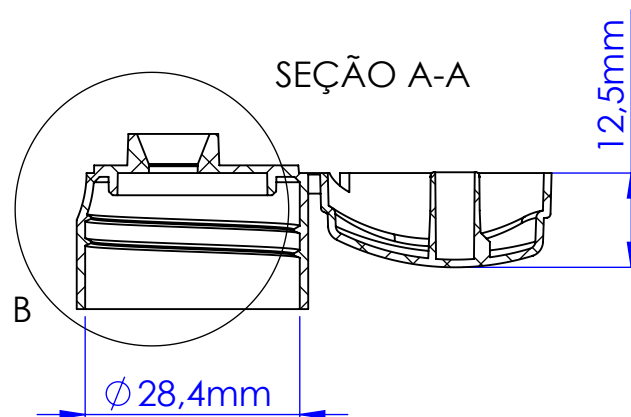

TAMPA FLIP TOP C - R28/410

08

ITEM

DETALHE B
ESCALA 2 : 1

INFORMAÇÕES:

Rosca:
Padrão 28/410

ESCALA
1:1