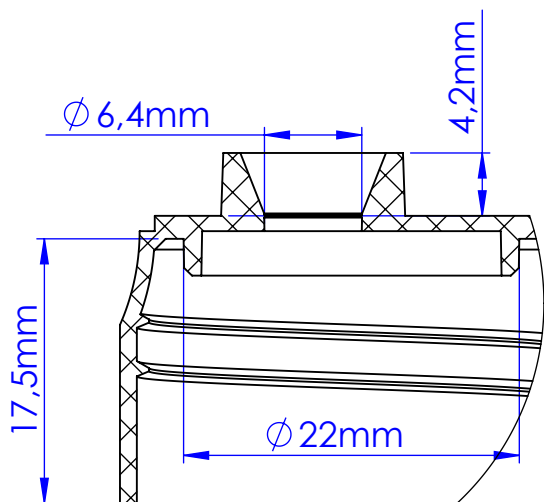

TAMPA FLIP TOP C - R28/410

08

ITEM

DETALHE B
ESCALA 2 : 1

INFORMAÇÕES:

Rosca:
Padrão 28/410

ESCALA
1:1