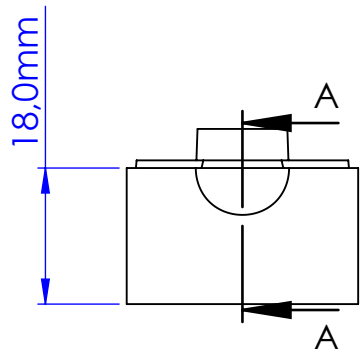

TAMPA FLIP TOP C - R28/410

08

ITEM

DETALHE B
ESCALA 2 : 1

INFORMAÇÕES:

Rosca:
Padrão 28/410

ESCALA
1:1