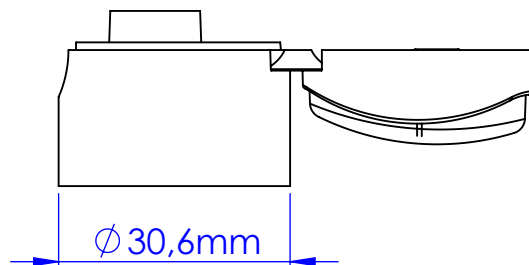

TAMPA FLIP TOP C - R28/410

08

ITEM

DETALHE B
ESCALA 2 : 1

INFORMAÇÕES:

Rosca:
Padrão 28/410

ESCALA
1:1