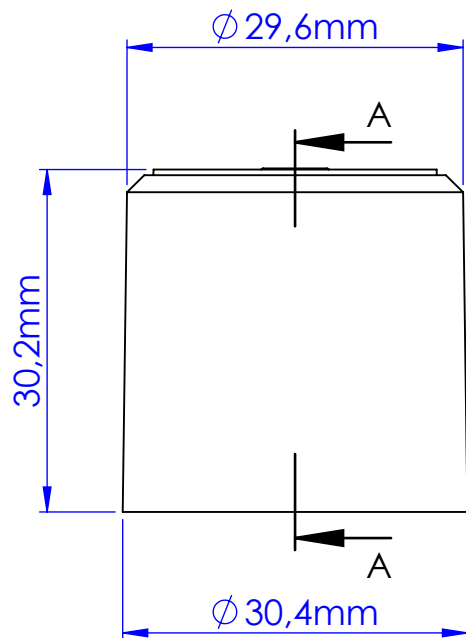

TAMPA RETRÁTIL - R28/410

11

ITEM

INFORMAÇÕES:

Rosca:  
Padrão 28/410

ESCALA

1.5:1