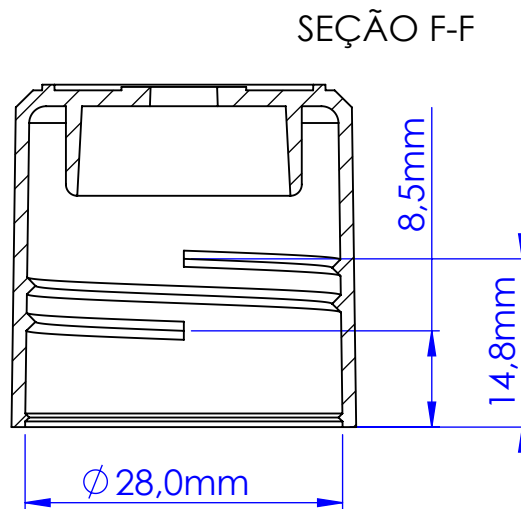

TAMPA RETRÁTIL - R28/410

11

ITEM

INFORMAÇÕES:

Rosca:  
Padrão 28/410

ESCALA

1.5:1