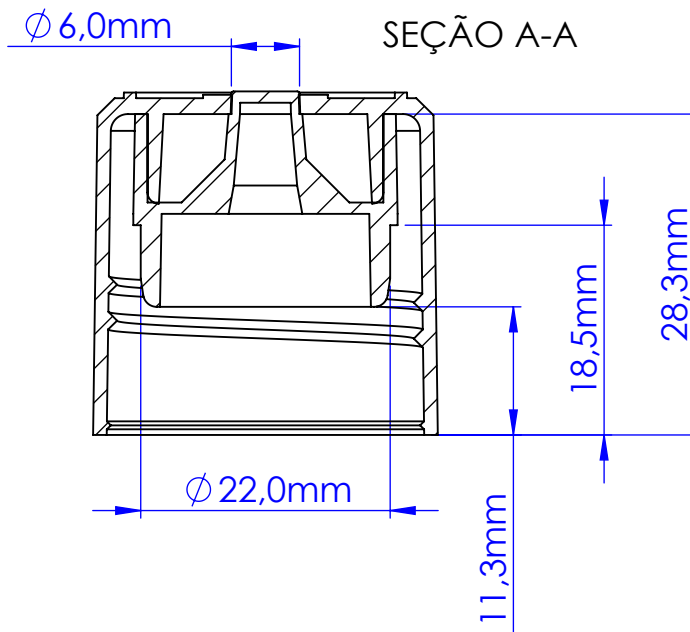

TAMPA RETRÁTIL - R28/410

11

ITEM

INFORMAÇÕES:

Rosca:  
Padrão 28/410

ESCALA

1.5:1