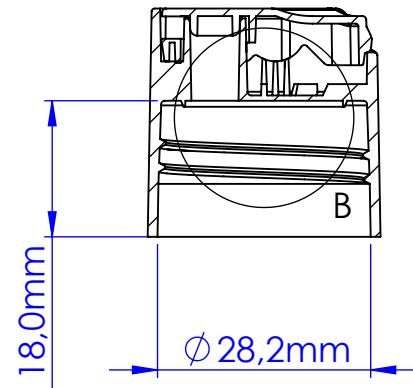

TAMPA DISC TOP - R28/410

27

ITEM

SEÇÃO A-A

DETALHE B  
ESCALA 2 : 1

INFORMAÇÕES:  
Rosca:  
Padrão 28/410

PESO

ESCALA

1:1