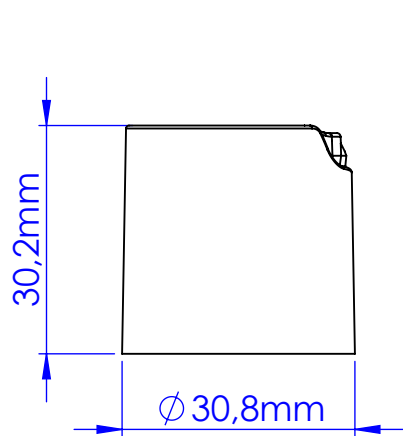

TAMPA DISC TOP - R28/410

27

ITEM

SEÇÃO A-A

DETALHE B  
ESCALA 2 : 1

INFORMAÇÕES:  
Rosca:  
Padrão 28/410

PESO

ESCALA

1:1