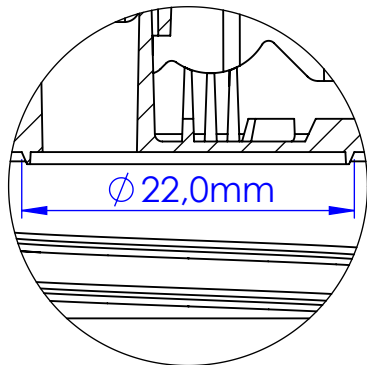

TAMPA DISC TOP - R28/410

27

ITEM

SEÇÃO A-A

DETALHE B  
ESCALA 2 : 1

INFORMAÇÕES:  
Rosca:  
Padrão 28/410

PESO

ESCALA