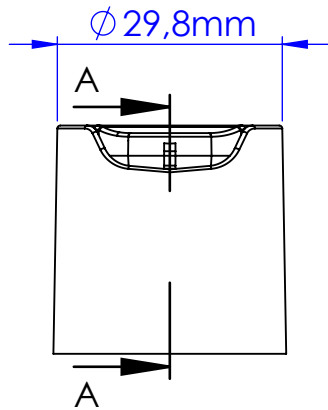

TAMPA DISC TOP - R28/410

27

ITEM

SEÇÃO A-A

DETALHE B  
ESCALA 2 : 1

INFORMAÇÕES:  
Rosca:  
Padrão 28/410

PESO

ESCALA