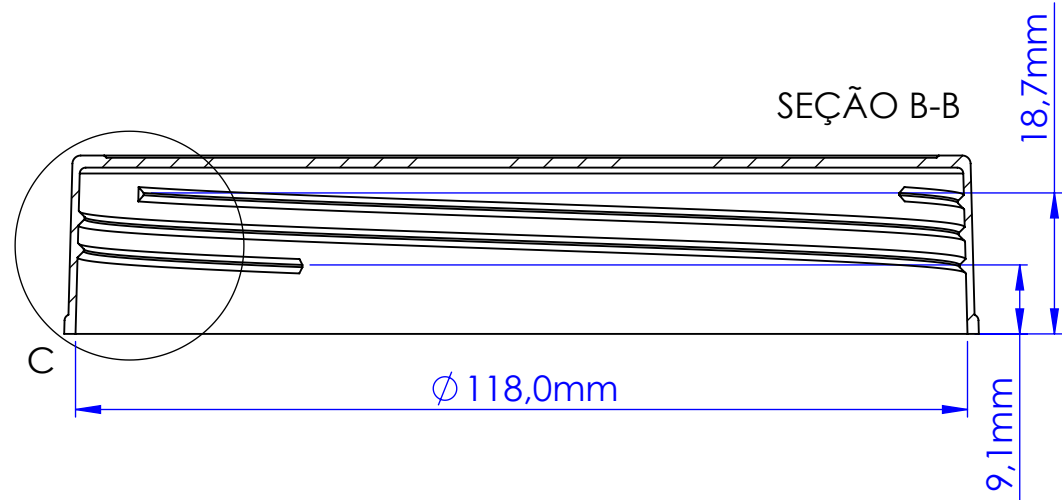

TAMPA SUPLEMENTOS 120 mm

30

ITEM

DETALHE C  
ESCALA 2 : 1

INFORMAÇÕES:

Rosca:  
Passo 12,7 mm  
(1/2" ou 2 fios por  
polegada)  
3 entradas

PESO

22.57 g

ESCALA

1:1