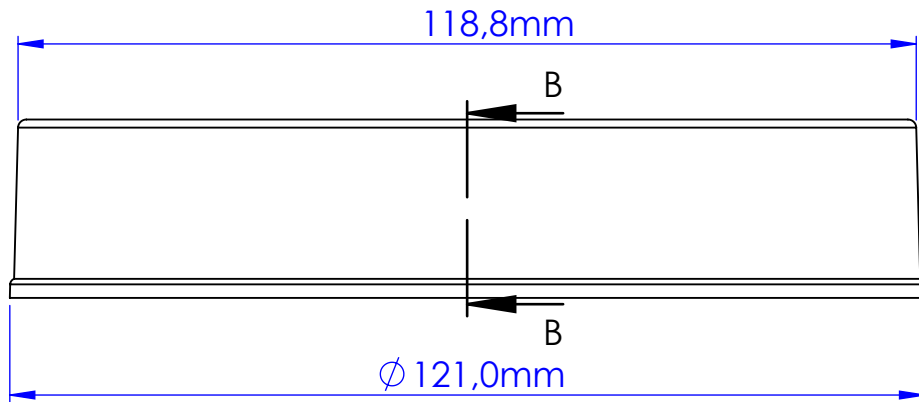

TAMPA SUPLEMENTOS 120 mm

30

ITEM

DETALHE C  
ESCALA 2 : 1

INFORMAÇÕES:

Rosca:  
Passo 12,7 mm  
(1/2" ou 2 fios por  
polegada)  
3 entradas

PESO

22.57 g

ESCALA

1:1