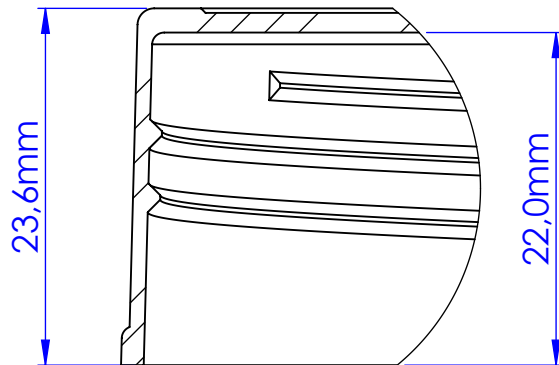

TAMPA SUPLEMENTOS 120 mm

30

ITEM

DETALHE C  
ESCALA 2 : 1

INFORMAÇÕES:

Rosca:  
Passo 12,7 mm  
(1/2" ou 2 fios por  
polegada)  
3 entradas

PESO

22.57 g

ESCALA

1:1